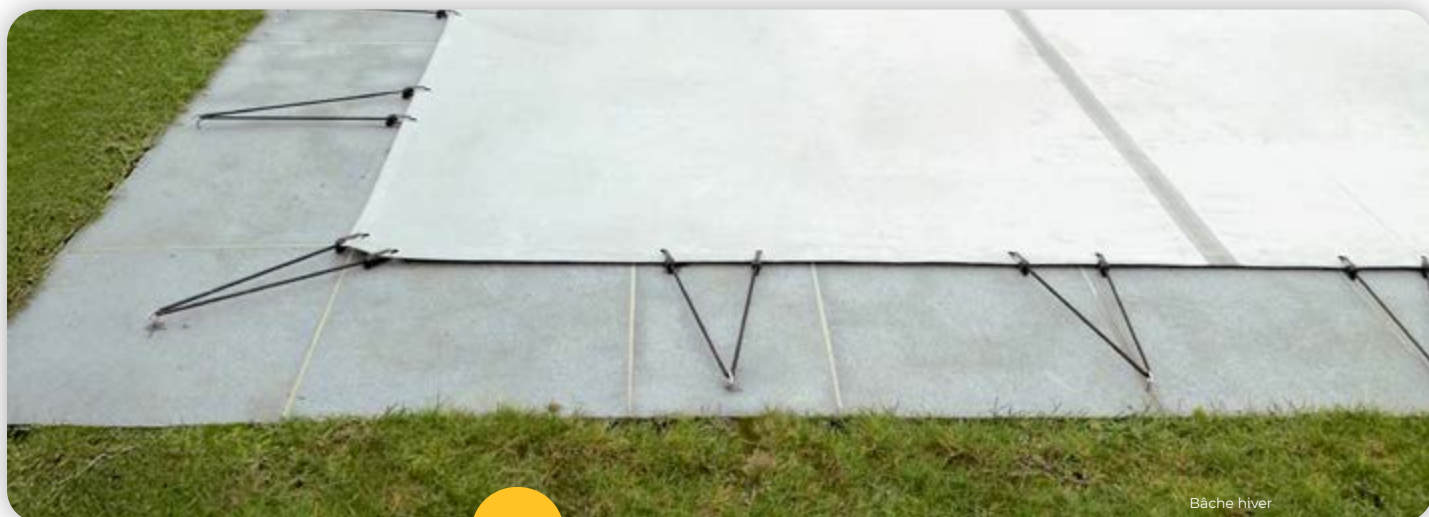

## Les avantages des volets solaires en polycarbonate

Les piscines Mattimmo Pools Prestige disposent d'un volet solaire automatique en polycarbonate qui offre de nombreux avantages :

- + Haute résistance mécanique, bien supérieure aux lames PVC traditionnelles. Évitant les contraintes et déformations liées à de fortes chaleurs ou des écarts importants de températures.
- + Haute résistance aux intempéries grâce au polycarbonate qui offre une résistance accrue aux agressions extérieures, comme la grêle.
- + Effet « capteur solaire » permettant de gagner de précieux degrés et de maintenir plus longtemps la chaleur accumulée durant la journée.
- + À l'exception de la gamme Fiji, tous nos modèles sont équipés d'un rebord de sécurité tout le long de la piscine, celui-ci permet de sécuriser le volet lorsqu'un enfant tombe dessus.

## Volet hors sol

Disponible pour les petits modèles

Motorisation ROLLPOWER en option  
**prix public : 822€**

Bâche à barres

Bâche à bulles

Slat Protect

Bâche hiver

## Les bâches

Les piscines Mattimmo Pools Classic ne possèdent pas de volet automatique. Nous conseillons alors de les recouvrir avec une bâche à bulles (solution économique) ou avec une bâche à barres (solution sécurisée). Pour leur hivernage, les bassins couverts grâce à une bâche à bulles ou avec un volet automatique (pour les piscines Mattimmo Pools Prestige) peuvent utiliser un Slat Protect ou une bâche hiver. Achetez-la en même temps que votre piscine ou avant son hivernage. La bâche hiver est superflue si votre piscine est couverte avec une bâche à barres.