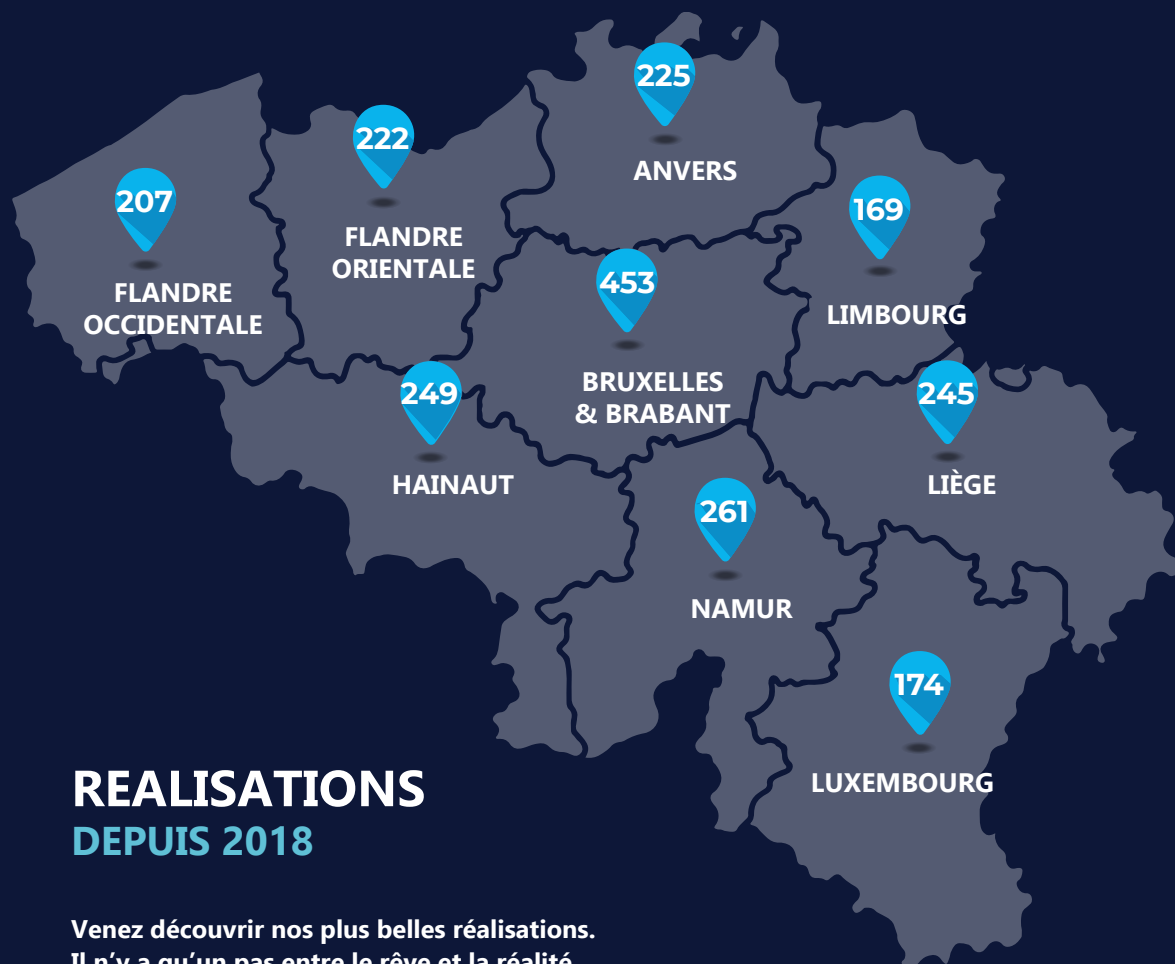

**ABDEL**  
Pools Intervention  
Officer

**IOAN**  
Pools Intervention  
Officer

**VLAD**  
Carreleur Team

**TIGER TEAM**  
Pools installation Team

## REALISATIONS DEPUIS 2018

Venez découvrir nos plus belles réalisations.  
Il n'y a qu'un pas entre le rêve et la réalité.  
Osez faire ce pas et plongez en moins d'une semaine !